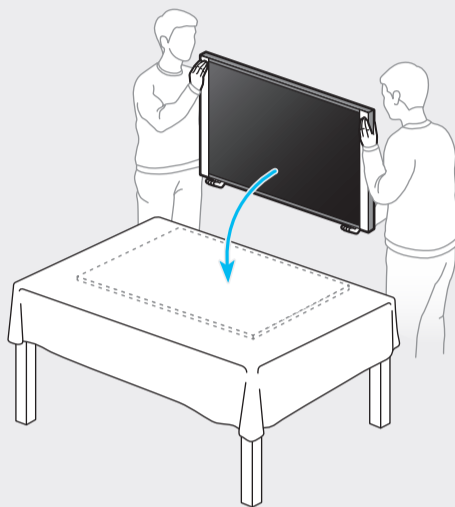

55"

65"

		USB +G
		HDMI (eARC)
		HDMI
		LAN
		ANTENNA

1

2

3

4

5