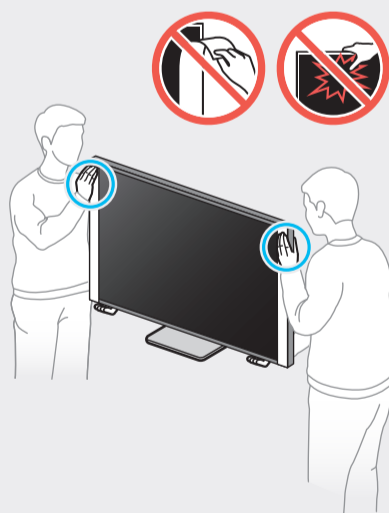

USB +G
		HDMI (eARC)
		HDMI
		LAN
		ANTENNA

1

2

3

4

5

6

7

8