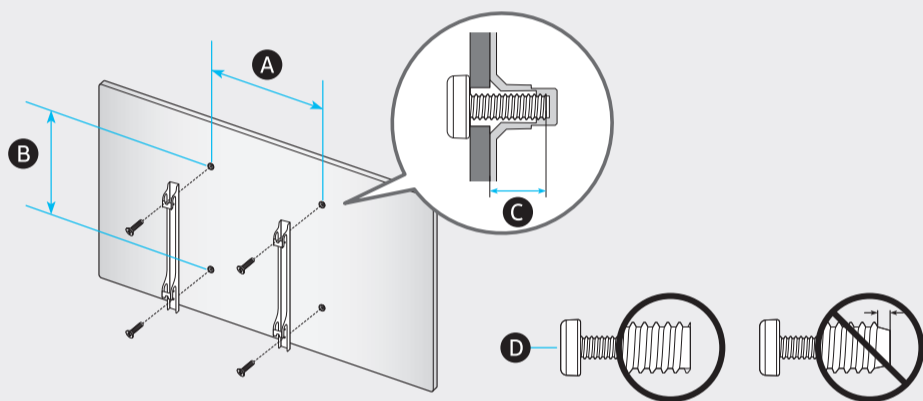

	A	B	C	D	E	F	G	H
QE55QN8*A	1227,4 мм (1227,4 mm)	706,2 мм (706,2 mm)	26,9 мм (26,9 mm)	767,8 мм (767,8 mm)	257,5 мм (257,5 mm)	138 см (138 cm)	17,7 кг (17,7 kg)	20,8 кг (20,8 kg)
QE65QN8*A	1446,3 мм (1446,3 mm)	829,3 мм (829,3 mm)	26,9 мм (26,9 mm)	891,1 мм (891,1 mm)	290,0 мм (290,0 mm)	163 см (163 cm)	24,2 кг (24,2 kg)	28,1 кг (28,1 kg)

\*: 0-9, A-Z

	VESA A x B (мм) VESA A x B (mm)	C (мм) C (mm)	D x 4
QE55QN8*A	200 x 200	11-13	M8
QE65QN8*A	400 x 300		

\*: 0-9, A-Z

**SAMSUNG**

Краткое руководство по установке  
QUICK SETUP GUIDE

Жылдам орнату нұсқаулығы