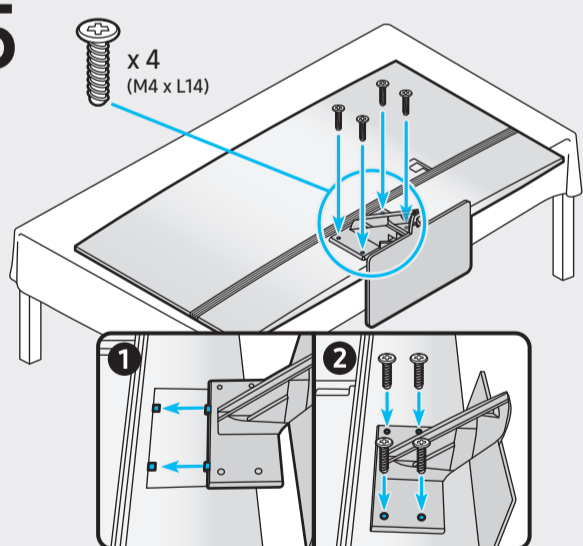

55"

65"

		USB +G
		HDMI (eARC)
		HDMI
		LAN
		ANTENNA

1

2

3

4

5