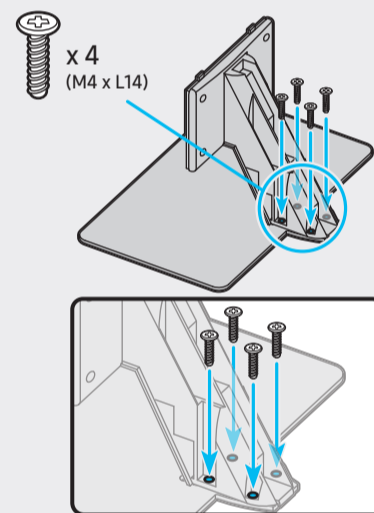

55"

65"

		USB +G
		HDMI (eARC)
		HDMI
		LAN
		ANTENNA

1

2

3

4

5