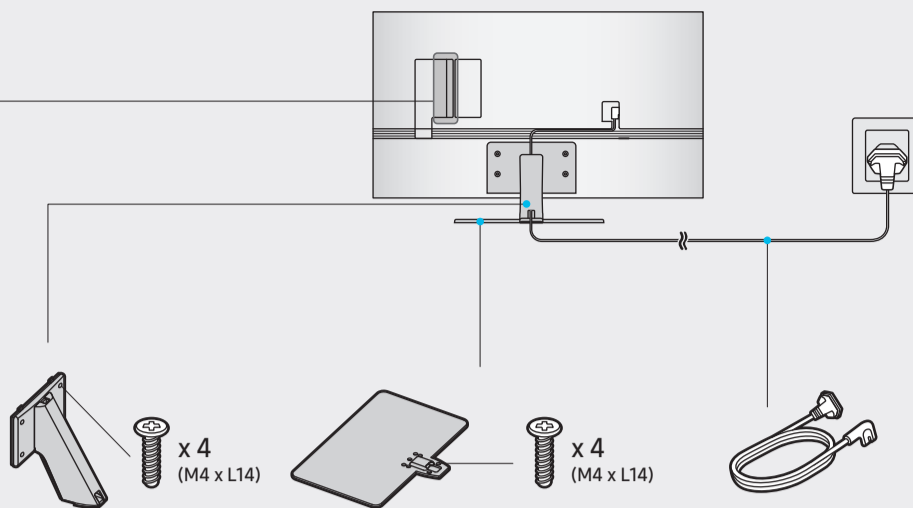

55"

65"

		USB +G
		HDMI (eARC)
		HDMI
		LAN
		ANTENNA

1

2

3

4

5